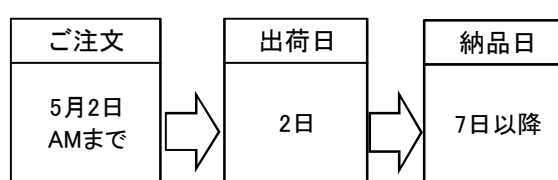

■ 5月2日午前中までの対応